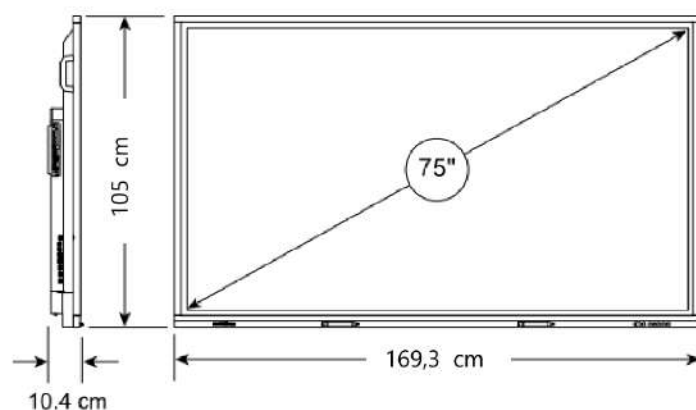

Instalación, dimensiones y pesos

Notas

- Todas las dimensiones $\pm 0,3$ cm. Todos los pesos $\pm 0,9$ kg.
- El producto se envía en posición vertical.

ST-IFP-LTC65RK

Dimensiones

Peso

45 kg

Peso de embalaje

65 kg

Montura VESA

M8, 600 × 400 mm

Asas

2 Units

ST-IFP-LTC75RK

Dimensiones

Peso

55 kg

Peso de embalaje

75 kg

Montura VESA

M8, 600 × 400 mm

Asas

2 Units

ST-IFP-LTC86RK

Dimensiones

Peso

70 kg

Peso de embalaje

90 kg

Montura VESA

M8, 800 × 633 mm

Asas