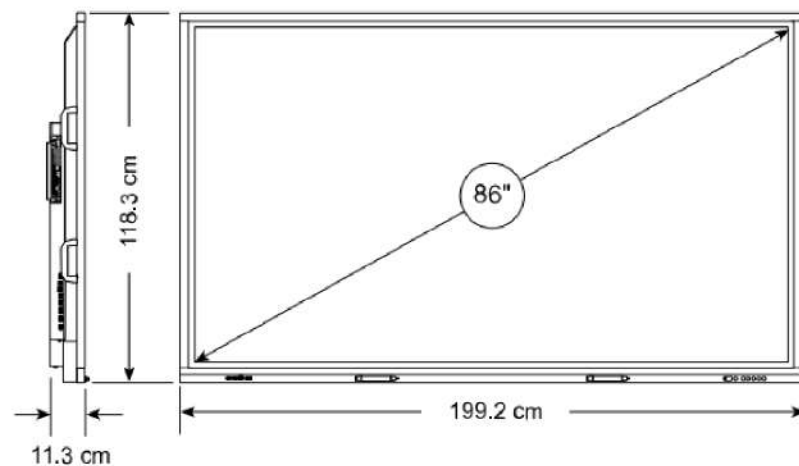

Instalación, dimensiones y pesos

Notas

- Todas las dimensiones $\pm 0,3$ cm. Todos los pesos $\pm 0,9$ kg.
- El producto se envía en posición vertical.

ST-IFP-LTC65RK

Dimensiones

Peso

45 kg

Peso de embalaje

65 kg

Montura VESA

M8, 600 × 400 mm

Asas

2 Units

ST-IFP-LTC75RK

Dimensiones

Peso

55 kg

Peso de embalaje

75 kg

Montura VESA

M8, 600 × 400 mm

Asas

2 Units

ST-IFP-LTC86RK

Dimensiones

Peso

70 kg

Peso de embalaje

90 kg

Montura VESA

M8, 800 × 633 mm

Asas