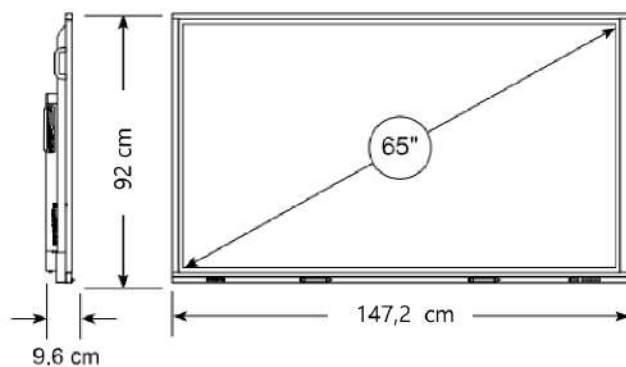

ENTRADA / SALIDA

Entradas	RJ45, HDMI x3, USB x3, USB ©, TF CARD, TOUCH USB x2
Salidas	RJ45, MIC, Earphone, USB ©, VGA, HDMI
Ranura	OPS
Número de micrófonos	8 (Anulación de ruido)
Cámara incorporada	(48 MP) Enfoque automático
Resolución máxima de cámara	4208 x 3120 (30fps)
Ángulo de enfoque	120°
Bloque de seguridad	Clave numérica, patrón o reconocimiento de huella.
Certificaciones	CE: EMC + LVC / RoHS/REACH/FCC/CCC
Garantía de fábrica	3 años

Instalación, dimensiones y pesos

Notas

- Todas las dimensiones $\pm 0,3$ cm. Todos los pesos $\pm 0,9$ kg.
- El producto se envía en posición vertical.

ST-IFP-LTC65RK

Dimensiones

Peso

45 kg

Peso de embalaje

65 kg

Montura VESA

M8, 600 × 400 mm

Asas

2 Units

ST-IFP-LTC75RK

Dimensiones

Peso

Dimensiones

Peso

70 kg

Peso de embalaje

90 kg

Montura VESA

M8, 800 × 633 mm

Asas